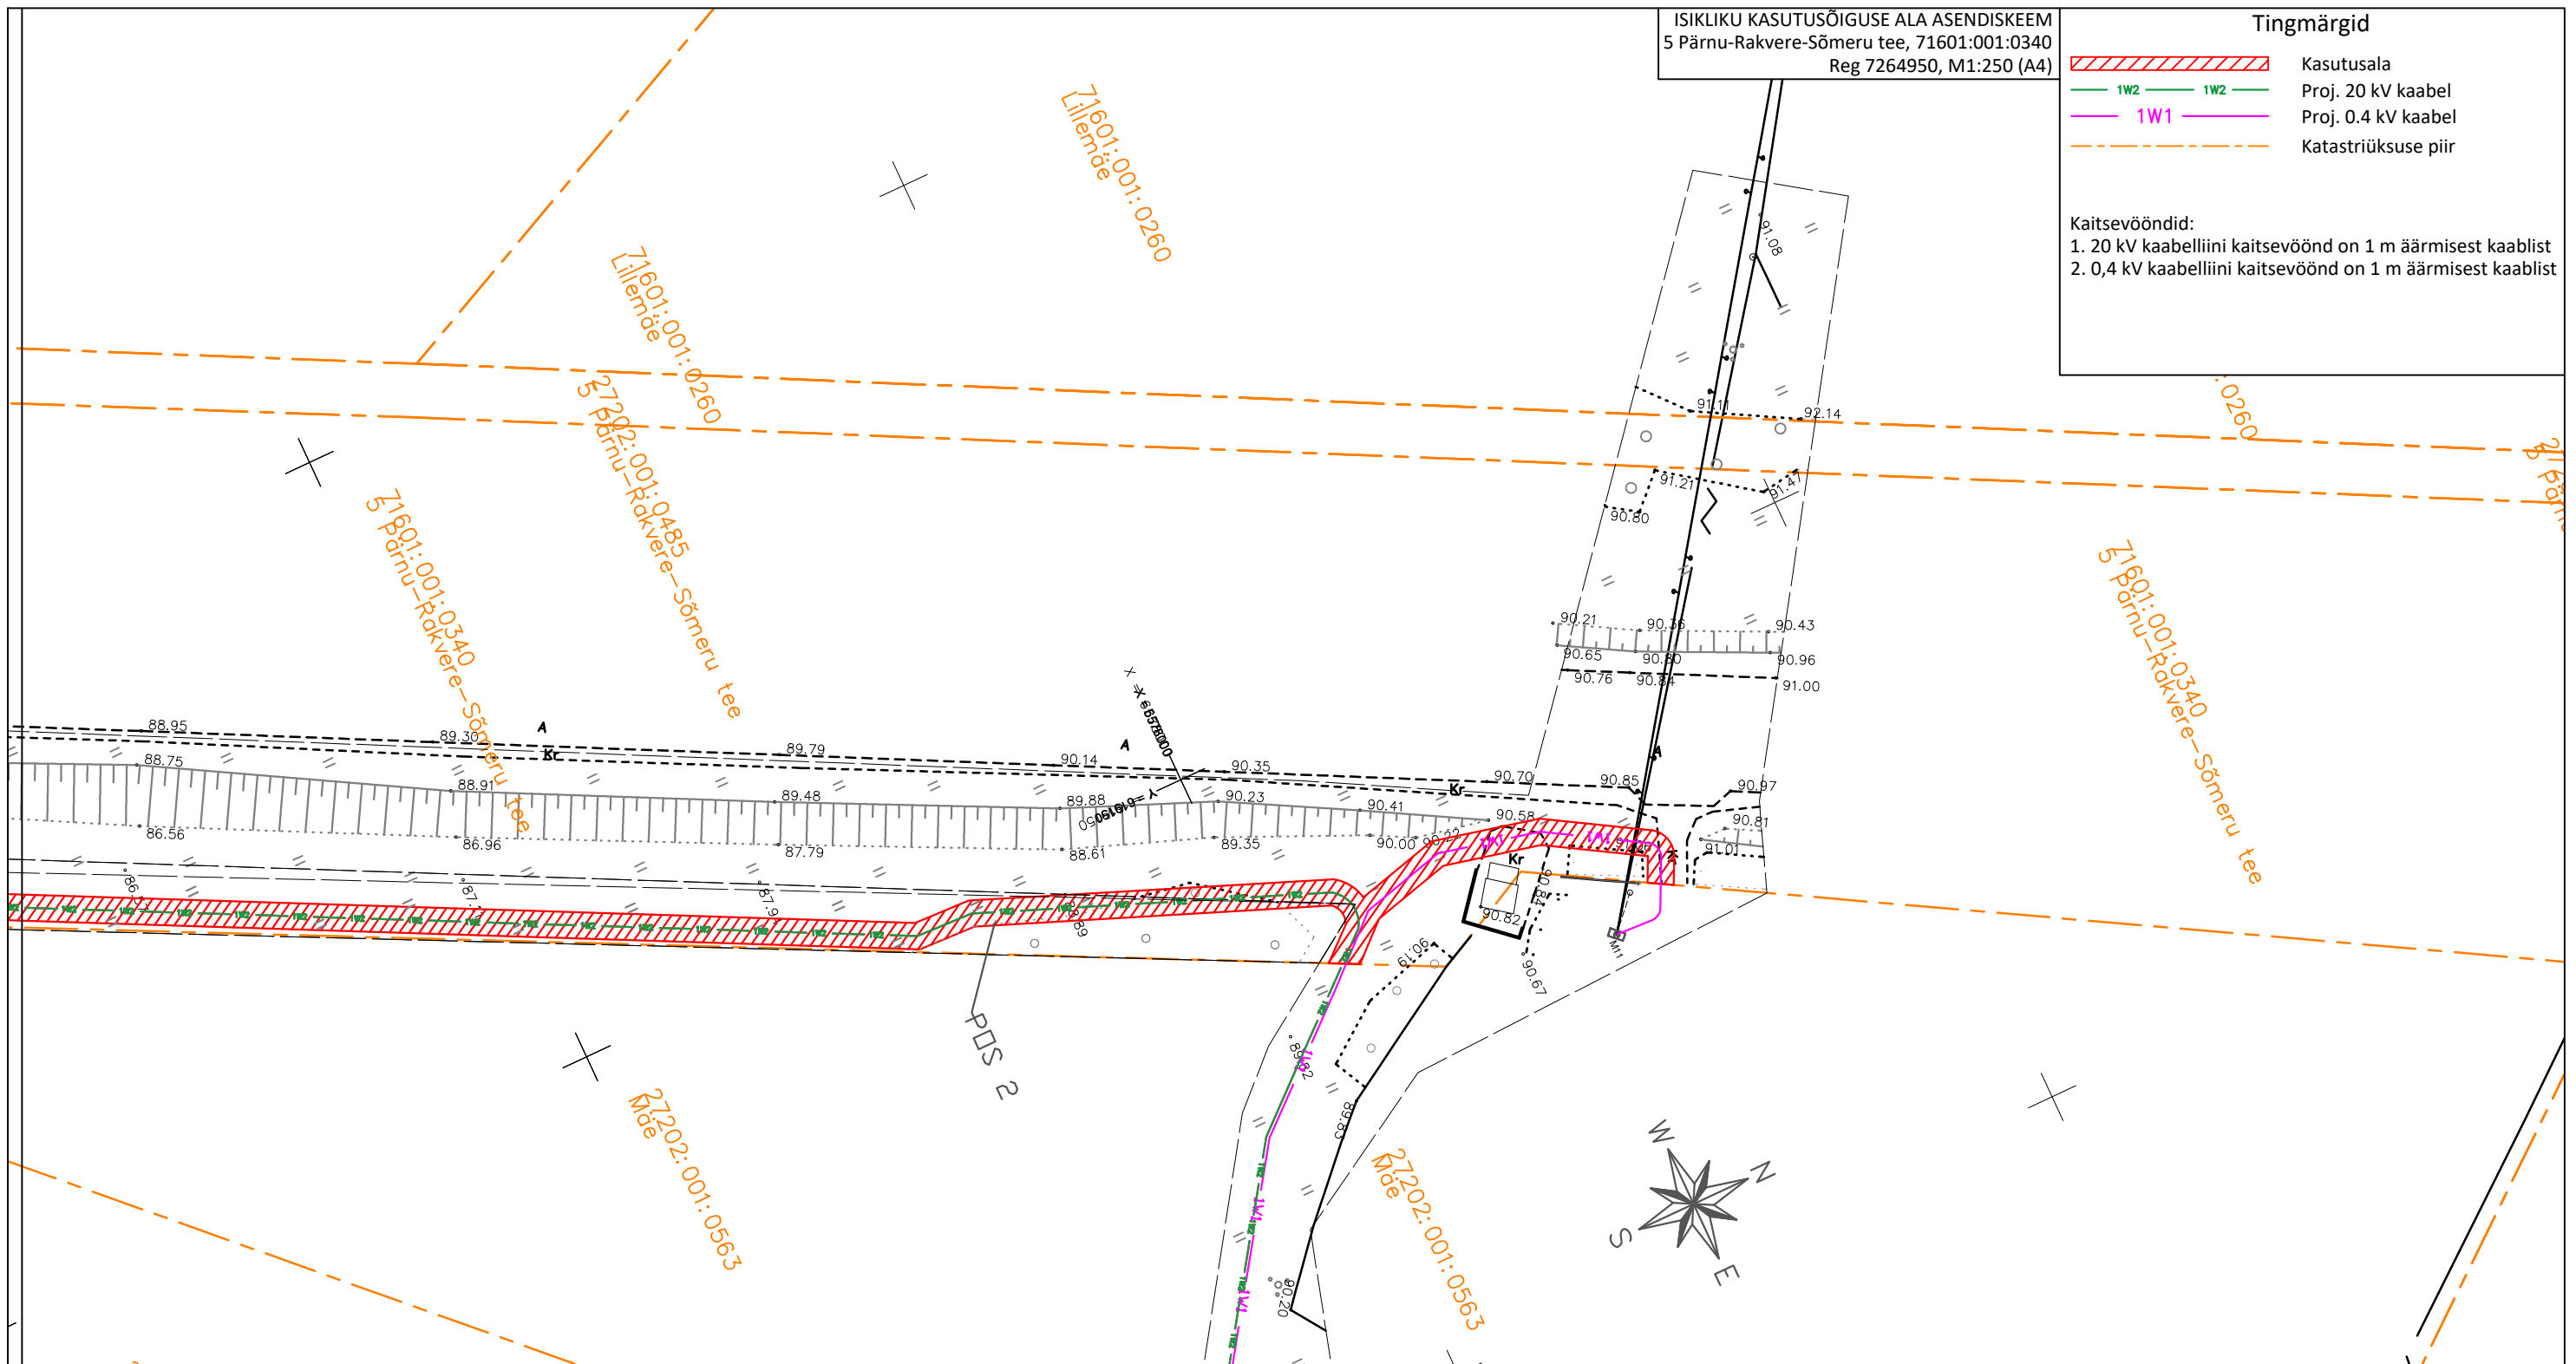

ISIKLIKU KASUTUSÕIGUSE ALA ASENDISKEEM
 5 Pärnu-Rakvere-Sõmeru tee, 71601:001:0340
 Reg 7264950, M1:250 (A4)

Tingmärgid

-  Kasutusala
-  Proj. 20 kV kaabel
-  Proj. 0.4 kV kaabel
-  Katastriüksuse piir

- Kaitsevööndid:
1. 20 kV kaabelliini kaitsevöönd on 1 m äärmisest kaablist
 2. 0,4 kV kaabelliini kaitsevöönd on 1 m äärmisest kaablist

IKÕ ala Pos nr (plaanil)	Kinnistu registriosa nr	Katastriüksuse tunnus, nimi ja sihtotstarve	Asukoht riigitee (nr ja nimi) suhtes (lõigu algus ja lõpp km)	IKÕ ala pindala ruutmeetrites m ²
Pos 1	7264950	71601:001:0340; 5 Pärnu-Rakvere-Sõmeru tee; transpordimaa	5 Pärnu-Rakvere-Sõmeru; kulgemine 153,145-153,150 km;	7
Pos 2	7264950	71601:001:0340; 5 Pärnu-Rakvere-Sõmeru tee; transpordimaa	5 Pärnu-Rakvere-Sõmeru; kulgemine 153,80-155,87 km; ristumine 154,69 km;	4277
Pos 3	7264950	71601:001:0340; 5 Pärnu-Rakvere-Sõmeru tee; transpordimaa	5 Pärnu-Rakvere-Sõmeru; kulgemine 156,04-156,15 km;	246
KOKKU				4530